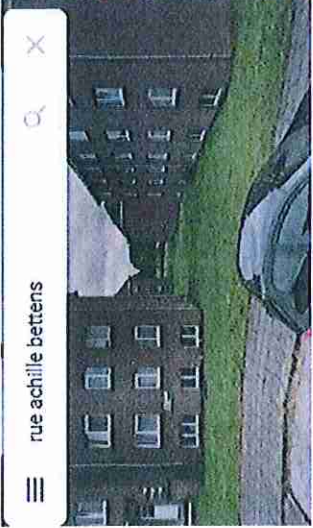

Rue Achille Bettens

Achille Bettensstraat
7700 Mouscron

- Itinéraires
- Enregistrer
- À proximité
- Envoyer vers votre téléphone
- Partager

- Ajouter une adresse manquante
- Ajouter votre établissement
- Ajouter un libellé

Photos