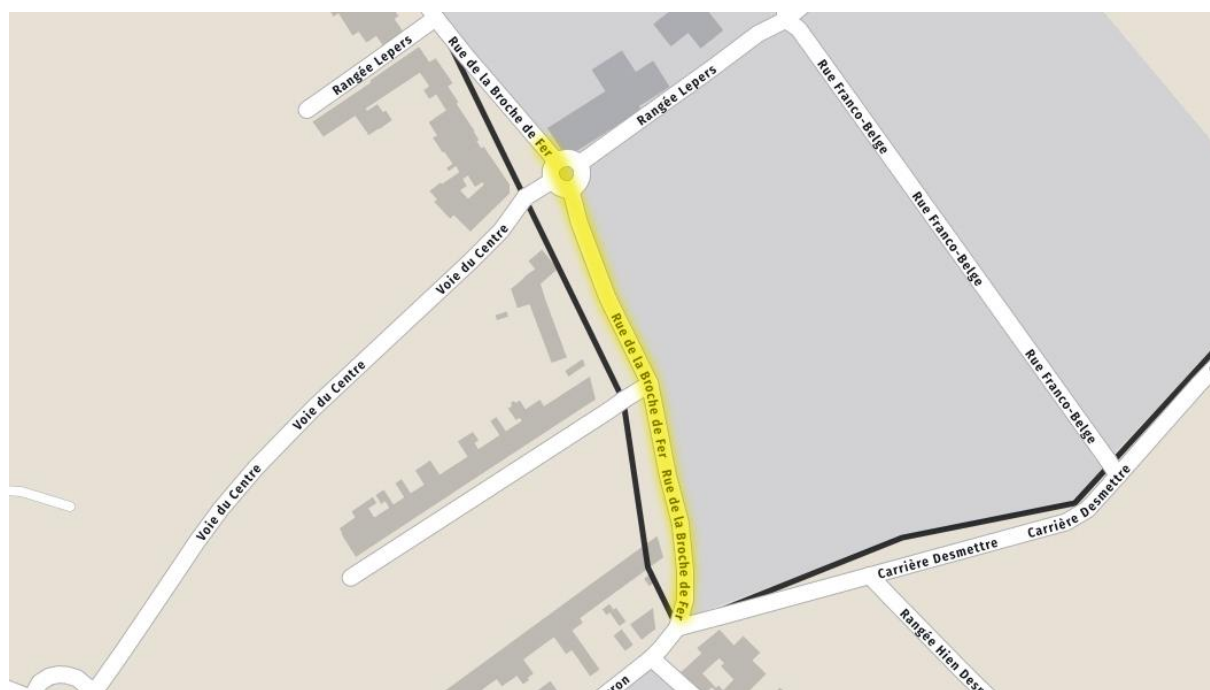

- **Herseaux Ballons**
  Rue de la Broche de Fer (en partie – voir plan en annexe)