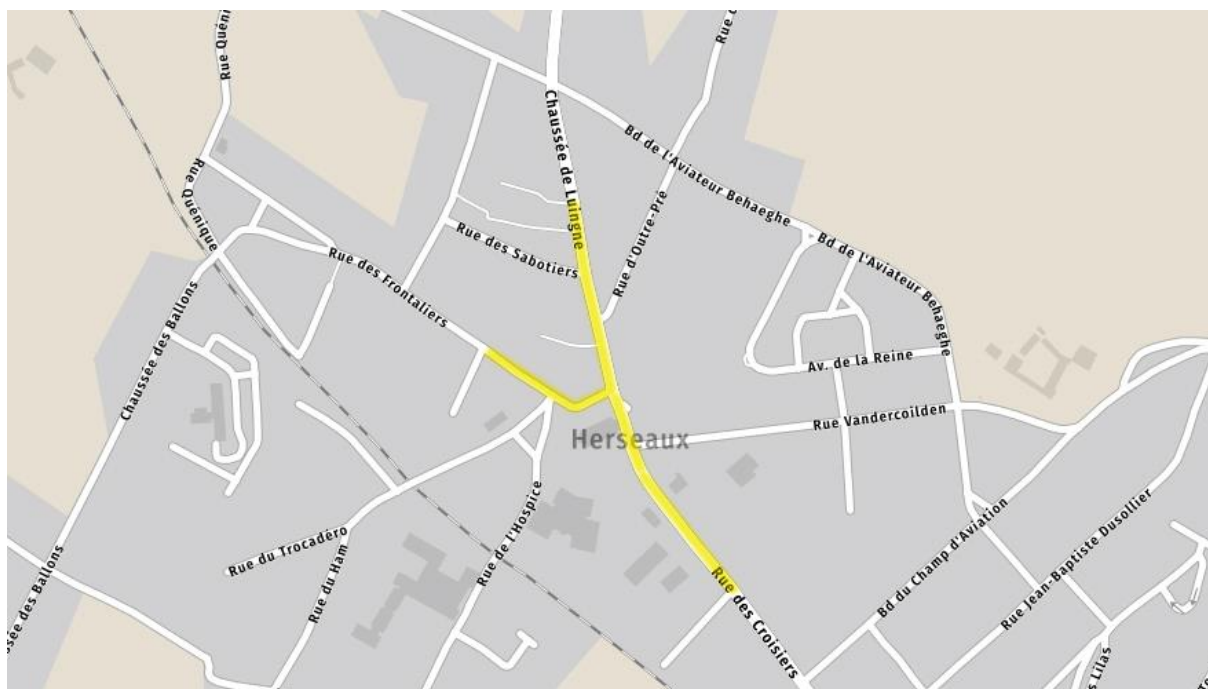

CRÉA'COM / ZONES CONCERNÉES PAR LA PRIME

MOUSCRON

- **Centre**
 - Grand Place
 - Rue des Résistants
 - Rue des Patriotes
 - Rue de Courtrai
 - Rue de Menin (en partie – voir plan en annexe)
 - Rue de Tournai
 - Rue Camille Busschaert
 - Rue Léopold
 - Rue de la Station (en partie – voir plan en annexe)
 - Rénovation urbaine du centre
 - Petite Rue
 - Rue de Tourcoing
 - Place Charles de Gaulle
 - Rue du Christ
 - Rue des Moulins (en partie – voir plan en annexe)
 - Impasse Saint-Paul

- **Marlière / Tuquet**
 Rue de la Marlière
 Rue des Combattants
 Place du Tuquet

- **Risquons-Tout**
 Chaussée de Lille (en partie – voir plan en annexe)

- **Mont-à-Leux**
Rue du Mont-à-Leux (en partie – voir plan en annexe)
Grand'Rue
Rue du Chalet (en partie – voir plan en annexe)

- **Gare**
Place de la Gare

LUINGNE

- **Centre**
 - Place de Luingne
 - Rue de la Carpe (en partie – voir plan en annexe)
 - Rue du Village
 - Rue Hocedez (en partie – voir plan en annexe)
 - Rue des Cleugnottes

HERSEAUX

■ Herseaux Place

Rue des Croisiers (en partie – voir plan en annexe)

Place d'Herseaux

Chaussée de Luigne (en partie – voir plan en annexe)

Rue des Frontaliers (en partie – voir plan en annexe)

■ Herseaux Gare