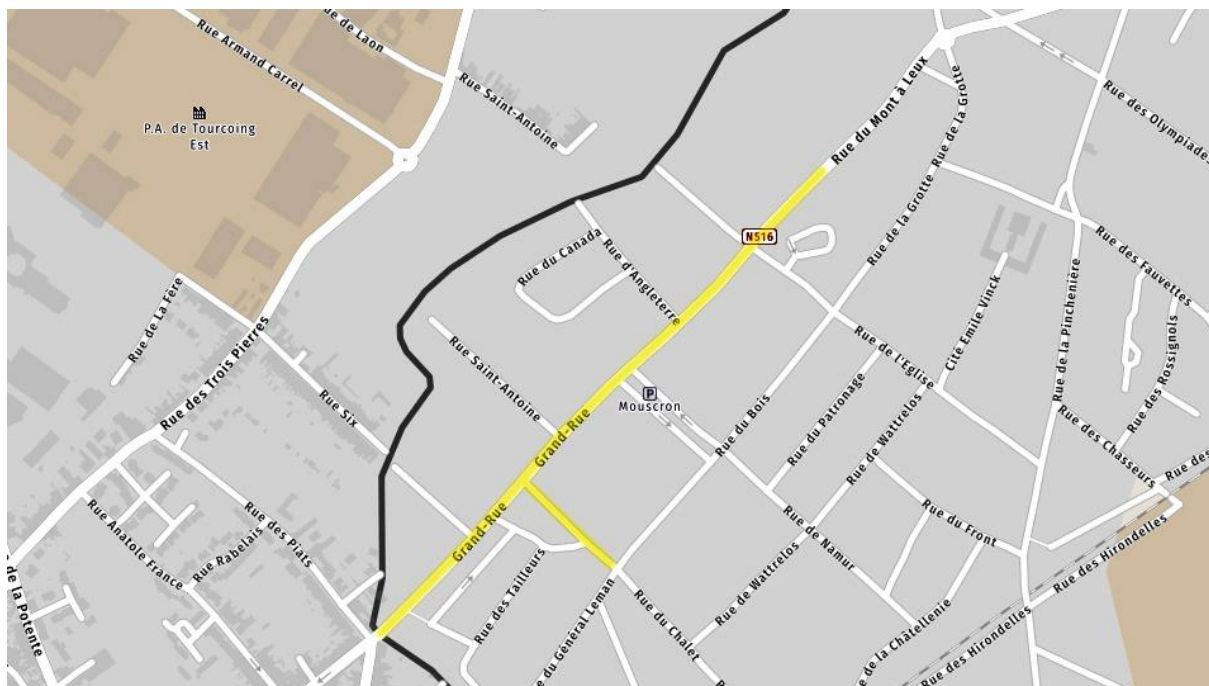

CRÉA'COM / ZONES CONCERNÉES PAR LA PRIME

MOUSCRON

- **Centre**
 - Grand Place
 - Rue des Résistants
 - Rue des Patriotes
 - Rue de Courtrai
 - Rue de Menin (en partie – voir plan en annexe)
 - Rue de Tournai
 - Rue Camille Busschaert
 - Rue Léopold
 - Rue de la Station (en partie – voir plan en annexe)
 - Rénovation urbaine du centre
 - Petite Rue
 - Rue de Tourcoing
 - Place Charles de Gaulle
 - Rue du Christ
 - Rue des Moulins (en partie – voir plan en annexe)
 - Impasse Saint-Paul

- **Marlière / Tuquet**
 Rue de la Marlière
 Rue des Combattants
 Place du Tuquet

- **Risquons-Tout**
 Chaussée de Lille (en partie – voir plan en annexe)

- **Mont-à-Leux**
Rue du Mont-à-Leux (en partie – voir plan en annexe)
Grand'Rue
Rue du Chalet (en partie – voir plan en annexe)

- **Gare**
Place de la Gare

LUINGNE

- **Centre**
 - Place de Luingne
 - Rue de la Carpe (en partie – voir plan en annexe)
 - Rue du Village
 - Rue Hocedez (en partie – voir plan en annexe)
 - Rue des Cleugnottes

Rue du Petit Audenarde

Rue des Cheminots (en partie – voir plan en annexe)

- **Herseaux Ballons**
 Rue de la Broche de Fer (en partie – voir plan en annexe)

DOTTIGNIES

▪ Centre

- Rue de France (en partie – voir plan en annexe)
- Rue de Saint-Léger (en partie – voir plan en annexe)
- Place Albert Degandt
- Rue Arthur Roelandt
- Place de la Résistance
- Place de la Main
- Rue Pastorale
- Rue Alphonse Pouillet (en partie – voir plan en annexe)
- Rue du Festar