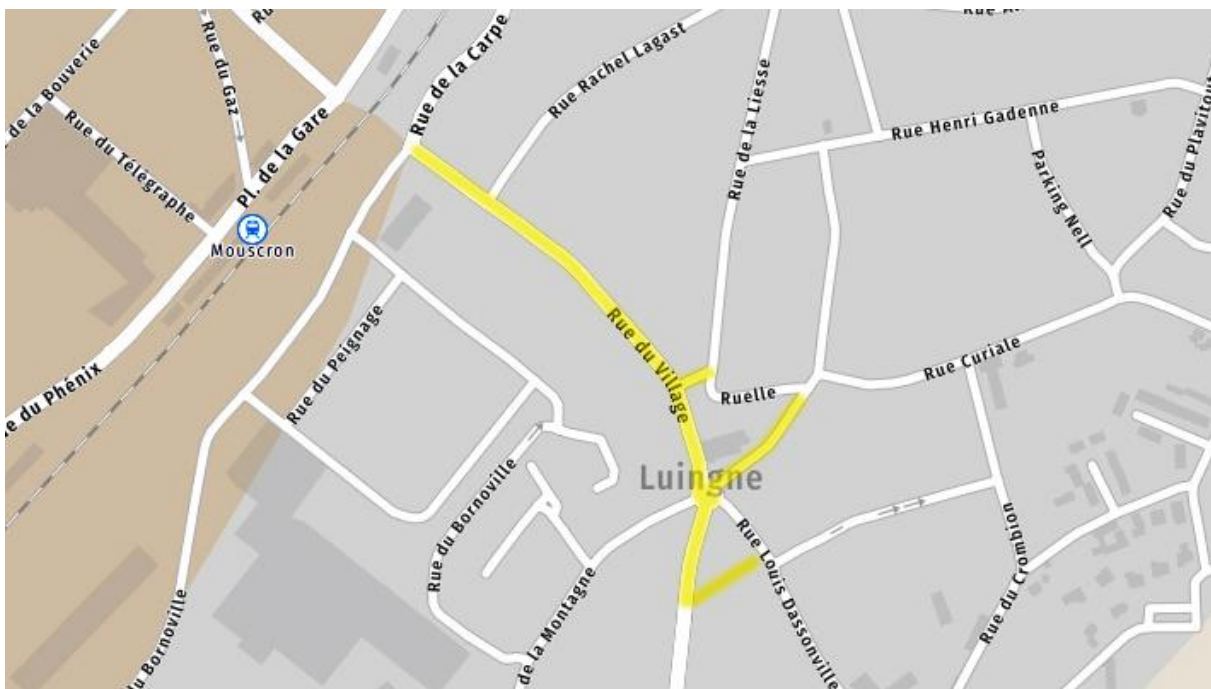

CRÉA'COM / ZONES CONCERNÉES PAR LA PRIME

MOUSCRON

- **Centre**
 - Grand Place
 - Rue des Résistants
 - Rue des Patriotes
 - Rue de Courtrai
 - Rue de Menin (en partie – voir plan en annexe)
 - Rue de Tournai
 - Rue Camille Busschaert
 - Rue Léopold
 - Rue de la Station (en partie – voir plan en annexe)
 - Rénovation urbaine du centre
 - Petite Rue
 - Rue de Tourcoing
 - Place Charles de Gaulle
 - Rue du Christ
 - Rue des Moulins (en partie – voir plan en annexe)
 - Impasse Saint-Paul

- **Marlière / Tuquet**
 Rue de la Marlière
 Rue des Combattants
 Place du Tuquet

- **Risquons-Tout**
 Chaussée de Lille (en partie – voir plan en annexe)

- **Mont-à-Leux**
Rue du Mont-à-Leux (en partie – voir plan en annexe)
Grand'Rue
Rue du Chalet (en partie – voir plan en annexe)

- **Gare**
Place de la Gare

LUINGNE

- **Centre**
 - Place de Luingne
 - Rue de la Carpe (en partie – voir plan en annexe)
 - Rue du Village
 - Rue Hocedez (en partie – voir plan en annexe)
 - Rue des Cleugnottes

Rue du Petit Audenarde

Rue des Cheminots (en partie – voir plan en annexe)

- **Herseaux Ballons**
 Rue de la Broche de Fer (en partie – voir plan en annexe)

DOTTIGNIES

▪ Centre

- Rue de France (en partie – voir plan en annexe)
- Rue de Saint-Léger (en partie – voir plan en annexe)
- Place Albert Degandt
- Rue Arthur Roelandt
- Place de la Résistance
- Place de la Main
- Rue Pastorale
- Rue Alphonse Pouillet (en partie – voir plan en annexe)
- Rue du Festar