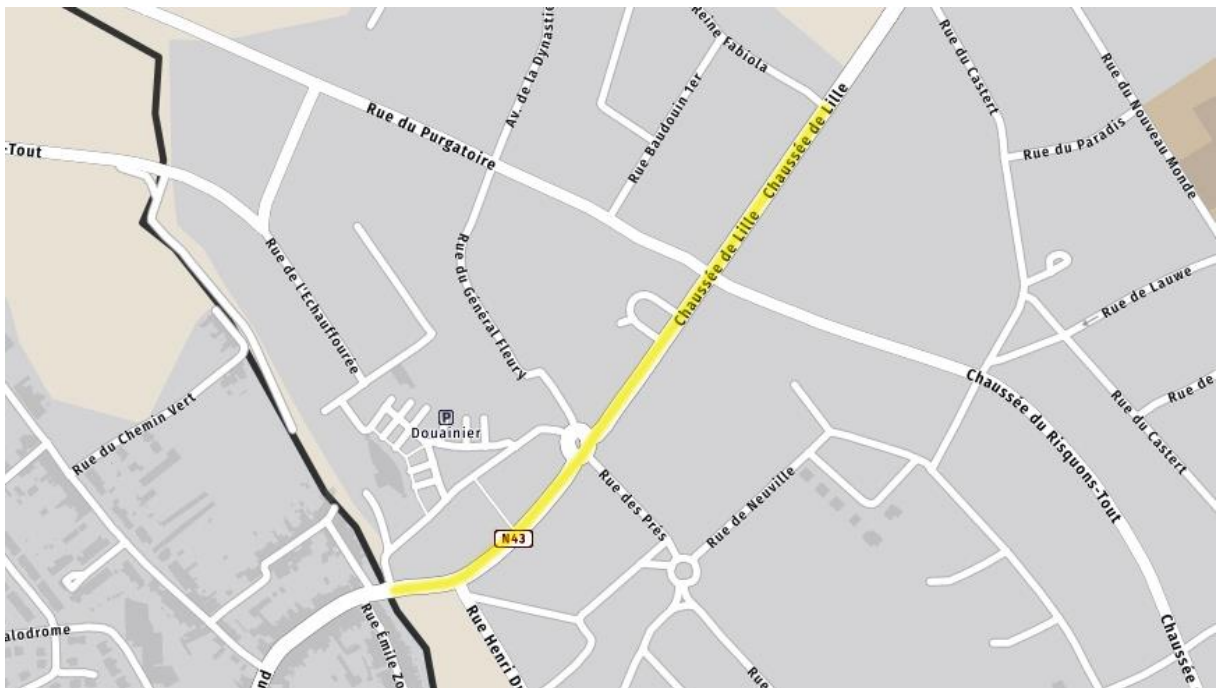

CRÉA'COM / ZONES CONCERNÉES PAR LA PRIME

MOUSCRON

- **Centre**
 - Grand Place
 - Rue des Résistants
 - Rue des Patriotes
 - Rue de Courtrai
 - Rue de Menin (en partie – voir plan en annexe)
 - Rue de Tournai
 - Rue Camille Busschaert
 - Rue Léopold
 - Rue de la Station (en partie – voir plan en annexe)
 - Rénovation urbaine du centre
 - Petite Rue
 - Rue de Tourcoing
 - Place Charles de Gaulle
 - Rue du Christ
 - Rue des Moulins (en partie – voir plan en annexe)
 - Impasse Saint-Paul

- **Marlière / Tuquet**
 Rue de la Marlière
 Rue des Combattants
 Place du Tuquet

- **Risquons-Tout**
 Chaussée de Lille (en partie – voir plan en annexe)

- **Mont-à-Leux**
Rue du Mont-à-Leux (en partie – voir plan en annexe)
Grand'Rue
Rue du Chalet (en partie – voir plan en annexe)

- **Gare**
Place de la Gare

LUINGNE

- **Centre**
 - Place de Luingne
 - Rue de la Carpe (en partie – voir plan en annexe)
 - Rue du Village
 - Rue Hocedez (en partie – voir plan en annexe)
 - Rue des Cleugnottes

Rue du Petit Audenarde

Rue des Cheminots (en partie – voir plan en annexe)

- **Herseaux Ballons**
 Rue de la Broche de Fer (en partie – voir plan en annexe)

DOTTIGNIES

▪ Centre

- Rue de France (en partie – voir plan en annexe)
- Rue de Saint-Léger (en partie – voir plan en annexe)
- Place Albert Degandt
- Rue Arthur Roelandt
- Place de la Résistance
- Place de la Main
- Rue Pastorale
- Rue Alphonse Pouillet (en partie – voir plan en annexe)
- Rue du Festar