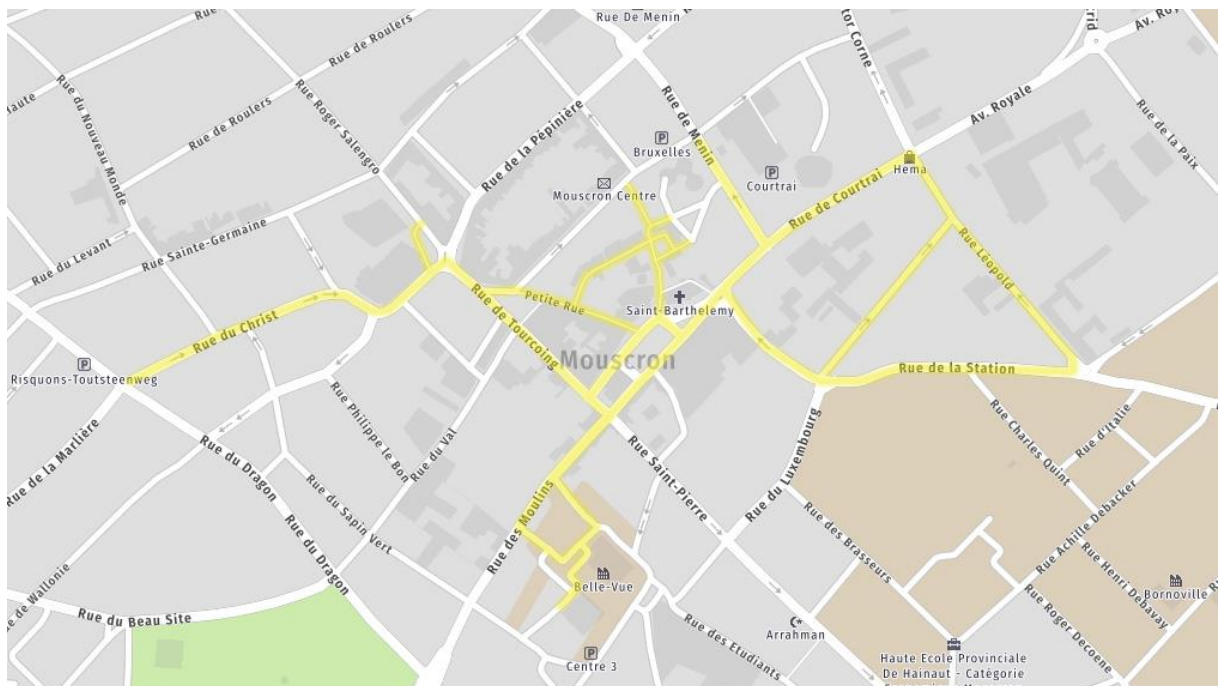

CRÉA'COM / ZONES CONCERNÉES PAR LA PRIME

MOUSCRON

- **Centre**
 - Grand Place
 - Rue des Résistants
 - Rue des Patriotes
 - Rue de Courtrai
 - Rue de Menin (en partie – voir plan en annexe)
 - Rue de Tournai
 - Rue Camille Busschaert
 - Rue Léopold
 - Rue de la Station (en partie – voir plan en annexe)
 - Rénovation urbaine du centre
 - Petite Rue
 - Rue de Tourcoing
 - Place Charles de Gaulle
 - Rue du Christ
 - Rue des Moulins (en partie – voir plan en annexe)
 - Impasse Saint-Paul

- **Marlière / Tuquet**
 Rue de la Marlière
 Rue des Combattants
 Place du Tuquet

- **Risquons-Tout**
 Chaussée de Lille (en partie – voir plan en annexe)

- **Mont-à-Leux**
Rue du Mont-à-Leux (en partie – voir plan en annexe)
Grand'Rue
Rue du Chalet (en partie – voir plan en annexe)

- **Gare**
Place de la Gare

LUINGNE

- **Centre**
 - Place de Luingne
 - Rue de la Carpe (en partie – voir plan en annexe)
 - Rue du Village
 - Rue Hocedez (en partie – voir plan en annexe)
 - Rue des Cleugnottes

Rue du Petit Audenarde

Rue des Cheminots (en partie – voir plan en annexe)

- **Herseaux Ballons**
 Rue de la Broche de Fer (en partie – voir plan en annexe)

DOTTIGNIES

▪ Centre

- Rue de France (en partie – voir plan en annexe)
- Rue de Saint-Léger (en partie – voir plan en annexe)
- Place Albert Degandt
- Rue Arthur Roelandt
- Place de la Résistance
- Place de la Main
- Rue Pastorale
- Rue Alphonse Pouillet (en partie – voir plan en annexe)
- Rue du Festar