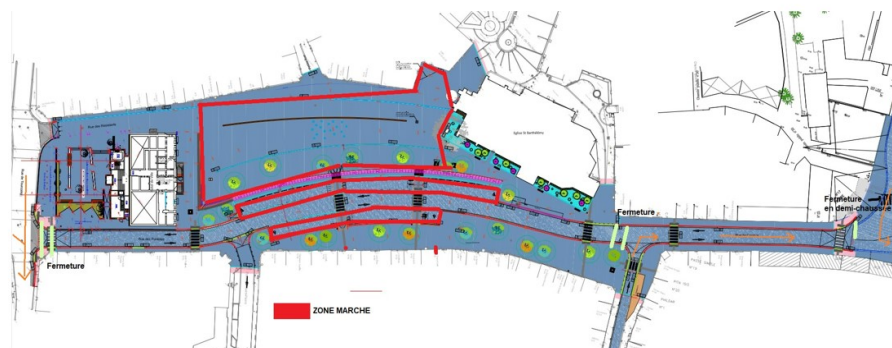

acteur de
l'eurométropole
lille kortrijk tournai

**Avis aux services
Urgences, Incendie
Bus, Presse
Immondices**

N/Réf. : GDV/ODP/FEST/21/2224

Mouscron, le 13 mai 2022

OBJET : l'organisation du Marché hebdomadaire du mardi matin sur la Grand'Place à Mouscron et ce, du 17 mai 2022 à 05h00 au 31 décembre 2022 à 13h30

Madame, Monsieur,

En raison de l'organisation de la manifestation, dont objet ci-dessus, l'administration communale porte à votre connaissance les modifications de circulation suivantes :

- **La circulation et le stationnement seront interdits sur l'entièreté de la Grand'Place à Mouscron les mardis entre 05h00 et 13h30 ;**
- **La rue de Courtrai (tronçon entre rue de Tournai et rue de Menin) sera mise en sens unique (sens Tournai vers Menin) ;**
- **La rue de Courtrai sera mise en voie sans issue à partir du carrefour Courtrai/Léopold/Royale/Victor Corne ;**